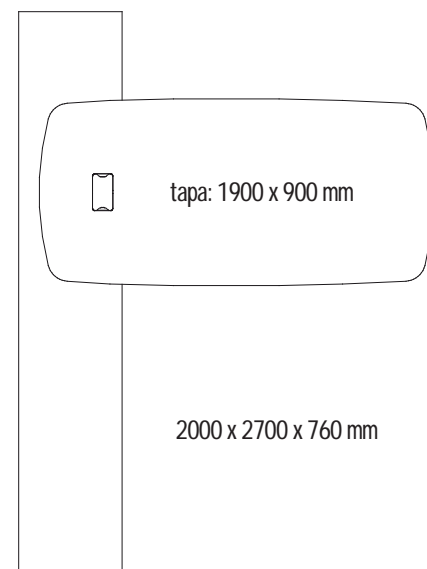

PUERTAS **EMBUTIDAS**
TIRADORES INTEGRADOS

ESCRITORIOS SIN MUEBLE LATERAL

ESCRITORIO ASPER INDEPENDIENTE 1800

1800 x 900 x 760 mm

ESCRITORIO ASPER INDEPENDIENTE 2000

2000 x 900 x 760 mm

ESCRITORIO ASPER INDEPENDIENTE 2400

2400 x 900 x 760 mm

ESCRITORIOS CON MUEBLE LATERAL

ESCRITORIO ASPER T 1800 GUARDADO 2700
1800 x 2700 x 760 mm

ESCRITORIO ASPER T 2000 GUARDADO 2700
2000 x 2700 x 760 mm

ESCRITORIO ASPER T 2400 GUARDADO 2700
2400 x 2700 x 760 mm

GABINETE BAJO INDEP ASPER 1800

1800 x 500 x 645 mm

GABINETE BAJO INDEP ASPER 2700

2700 x 500 x 645 mm

Hause Möbel®

1350 x 1200 x 760 mm

MESA REUNION ASPER 1350

1350 x 1200 x 760 mm

MESA REUNION ASPER 1350

2000 x 1200 x 760 mm

MESA REUNION ASPER 2000

2700 x 1200 x 760 mm

MESA REUNION ASPER 2700

4050 x 1200 x 760 mm

MESA REUNION ASPER 4050

5400 x 1200 x 760 mm