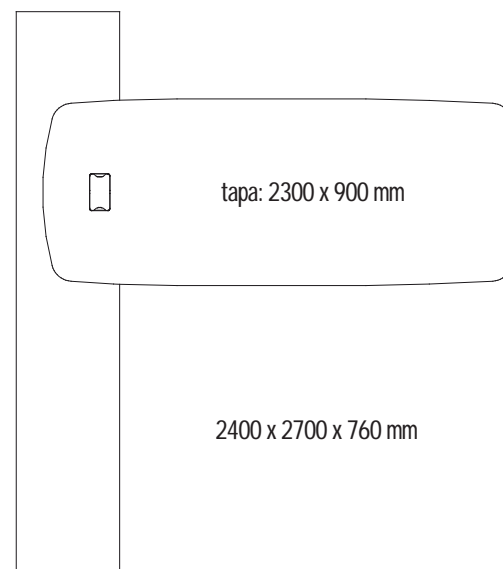

2400 x 900 x 760 mm

ESCRITORIOS CON MUEBLE LATERAL

ESCRITORIO ASPER T 1800 GUARDADO 2700
1800 x 2700 x 760 mm

ESCRITORIO ASPER T 2000 GUARDADO 2700
2000 x 2700 x 760 mm

ESCRITORIO ASPER T 2400 GUARDADO 2700
2400 x 2700 x 760 mm

GABINETES ALTOS

BANDEJA GABINETE ALTO ASPER 900
900 x 500 x 120 mm

GABINETE ALTO ASPER 900
900 x 500 x 900 mm

GABINETE ALTO ASPER 1800
1800 x 500 x 900 mm

GABINETE ALTO ASPER 2700
2700 x 500 x 900 mm

GABINETES BAJOS

GABINETE BAJO INDEP ASPER 1800

1800 x 500 x 645 mm

GABINETE BAJO INDEP ASPER 2700

2700 x 500 x 645 mm

Hause Möbel®

1350 x 1200 x 760 mm

MESA REUNION ASPER 1350

1350 x 1200 x 760 mm

MESA REUNION ASPER 1350

2000 x 1200 x 760 mm

MESA REUNION ASPER 2000

2700 x 1200 x 760 mm

MESA REUNION ASPER 2700

4050 x 1200 x 760 mm

MESA REUNION ASPER 4050

5400 x 1200 x 760 mm