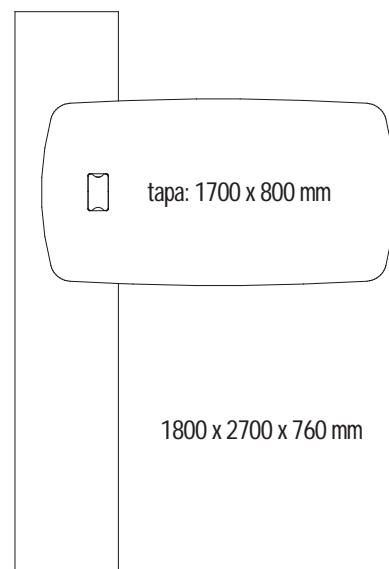

PUERTAS **EMBUTIDAS**
TIRADORES INTEGRADOS

ESCRITORIOS SIN MUEBLE LATERAL

ESCRITORIO ASPER INDEPENDIENTE 1800

1800 x 900 x 760 mm

ESCRITORIO ASPER INDEPENDIENTE 2000

2000 x 900 x 760 mm

ESCRITORIO ASPER INDEPENDIENTE 2400

2400 x 900 x 760 mm

ESCRITORIOS CON MUEBLE LATERAL

ESCRITORIO ASPER T 1800 GUARDADO 2700
1800 x 2700 x 760 mm

ESCRITORIO ASPER T 2000 GUARDADO 2700
2000 x 2700 x 760 mm

ESCRITORIO ASPER T 2400 GUARDADO 2700
2400 x 2700 x 760 mm

GABINETE BAJO INDEP ASPER 1800

1800 x 500 x 645 mm

GABINETE BAJO INDEP ASPER 2700

2700 x 500 x 645 mm

Hause Möbel®

1350 x 1200 x 760 mm

MESA REUNION ASPER 1350

1350 x 1200 x 760 mm

MESA REUNION ASPER 1350

2000 x 1200 x 760 mm

MESA REUNION ASPER 2000

2700 x 1200 x 760 mm

MESA REUNION ASPER 2700

4050 x 1200 x 760 mm

MESA REUNION ASPER 4050

5400 x 1200 x 760 mm