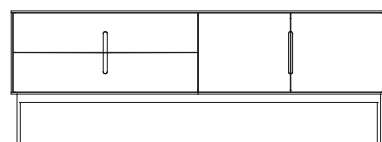

GABINETES ALTOS

BANDEJA GABINETE ALTO ASPER 900
900 x 500 x 120 mm

GABINETE ALTO ASPER 900
900 x 500 x 900 mm

GABINETE ALTO ASPER 1800
1800 x 500 x 900 mm

GABINETE ALTO ASPER 2700
2700 x 500 x 900 mm

GABINETES BAJOS

GABINETE BAJO INDEP ASPER 1800

1800 x 500 x 645 mm

GABINETE BAJO INDEP ASPER 2700

2700 x 500 x 645 mm

Hause Möbel®

1350 x 1200 x 760 mm

MESA REUNION ASPER 1350

1350 x 1200 x 760 mm