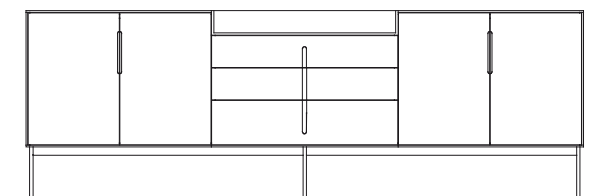

GABINETES ALTOS

BANDEJA GABINETE ALTO ASPER 900
900 x 500 x 120 mm

GABINETE ALTO ASPER 900
900 x 500 x 900 mm

GABINETE ALTO ASPER 1800
1800 x 500 x 900 mm

GABINETE ALTO ASPER 2700
2700 x 500 x 900 mm

GABINETES BAJOS

GABINETE BAJO INDEP ASPER 1800

1800 x 500 x 645 mm

GABINETE BAJO INDEP ASPER 2700

2700 x 500 x 645 mm

Hause Möbel®

1350 x 1200 x 760 mm

MESA REUNION ASPER 1350

1350 x 1200 x 760 mm