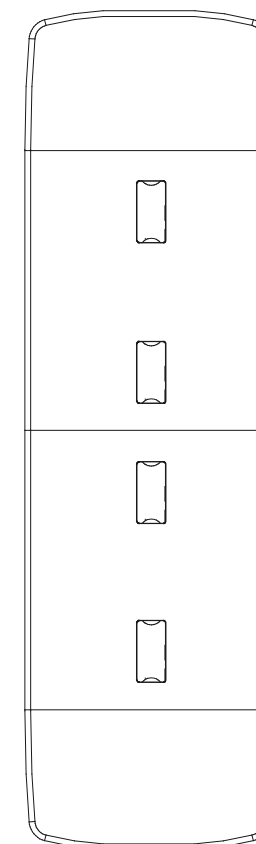

PUERTAS **EMBUTIDAS**
TIRADORES INTEGRADOS

ESCRITORIOS SIN MUEBLE LATERAL

ESCRITORIO ASPER INDEPENDIENTE 1800

1800 x 900 x 760 mm

ESCRITORIO ASPER INDEPENDIENTE 2000

2000 x 900 x 760 mm

ESCRITORIO ASPER INDEPENDIENTE 2400

2400 x 900 x 760 mm

ESCRITORIOS CON MUEBLE LATERAL

ESCRITORIO ASPER T 1800 GUARDADO 2700
1800 x 2700 x 760 mm

ESCRITORIO ASPER T 2000 GUARDADO 2700
2000 x 2700 x 760 mm

ESCRITORIO ASPER T 2400 GUARDADO 2700
2400 x 2700 x 760 mm

GABINETE BAJO INDEP ASPER 1800

1800 x 500 x 645 mm

GABINETE BAJO INDEP ASPER 2700

2700 x 500 x 645 mm

Hause Möbel®

1350 x 1200 x 760 mm

MESA REUNION ASPER 1350

1350 x 1200 x 760 mm

MESA REUNION ASPER 1350

2000 x 1200 x 760 mm

MESA REUNION ASPER 2000

2700 x 1200 x 760 mm

MESA REUNION ASPER 2700

4050 x 1200 x 760 mm

MESA REUNION ASPER 4050

5400 x 1200 x 760 mm