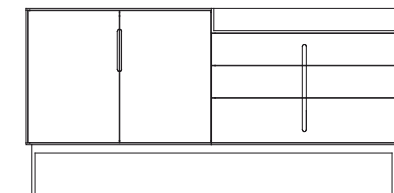

PUERTAS **EMBUTIDAS**
TIRADORES INTEGRADOS

ESCRITORIOS SIN MUEBLE LATERAL

ESCRITORIO ASPER INDEPENDIENTE 1800

1800 x 900 x 760 mm

ESCRITORIO ASPER INDEPENDIENTE 2000

2000 x 900 x 760 mm

ESCRITORIO ASPER INDEPENDIENTE 2400

2400 x 900 x 760 mm

ESCRITORIOS CON MUEBLE LATERAL

ESCRITORIO ASPER T 1800 GUARDADO 2700
1800 x 2700 x 760 mm

ESCRITORIO ASPER T 2000 GUARDADO 2700
2000 x 2700 x 760 mm

ESCRITORIO ASPER T 2400 GUARDADO 2700
2400 x 2700 x 760 mm

GABINETES ALTOS

BANDEJA GABINETE ALTO ASPER 900
900 x 500 x 120 mm

GABINETE ALTO ASPER 900
900 x 500 x 900 mm

GABINETE ALTO ASPER 1800
1800 x 500 x 900 mm

GABINETE ALTO ASPER 2700
2700 x 500 x 900 mm

GABINETES BAJOS