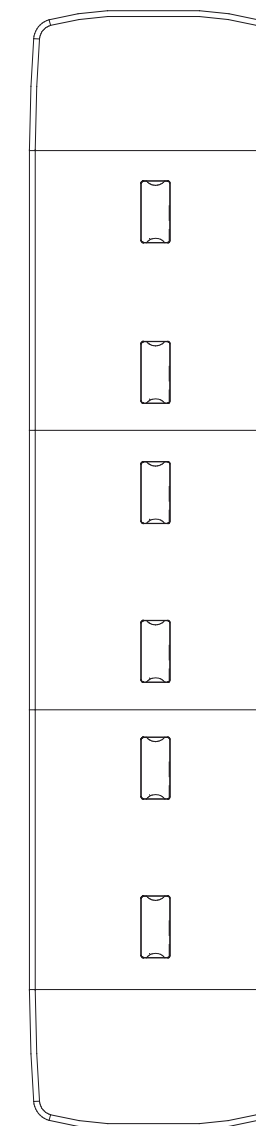

PUERTAS **EMBUTIDAS**
TIRADORES INTEGRADOS

ESCRITORIOS SIN MUEBLE LATERAL

ESCRITORIO ASPER INDEPENDIENTE 1800

1800 x 900 x 760 mm

ESCRITORIO ASPER INDEPENDIENTE 2000

2000 x 900 x 760 mm

ESCRITORIO ASPER INDEPENDIENTE 2400

2400 x 900 x 760 mm

ESCRITORIOS CON MUEBLE LATERAL

ESCRITORIO ASPER T 1800 GUARDADO 2700
1800 x 2700 x 760 mm

ESCRITORIO ASPER T 2000 GUARDADO 2700
2000 x 2700 x 760 mm

ESCRITORIO ASPER T 2400 GUARDADO 2700
2400 x 2700 x 760 mm

GABINETE BAJO INDEP ASPER 1800

1800 x 500 x 645 mm

GABINETE BAJO INDEP ASPER 2700

2700 x 500 x 645 mm

Hause Möbel®

1350 x 1200 x 760 mm

MESA REUNION ASPER 1350

1350 x 1200 x 760 mm

MESA REUNION ASPER 1350

2000 x 1200 x 760 mm

MESA REUNION ASPER 2000

2700 x 1200 x 760 mm

MESA REUNION ASPER 2700

4050 x 1200 x 760 mm

MESA REUNION ASPER 4050

5400 x 1200 x 760 mm