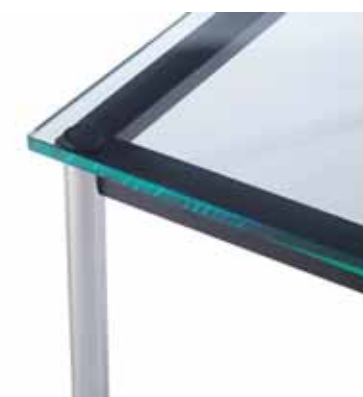

■ LC10

Mesa de centro clásica, diseño de Le Corbusier

Patas caño redondo cromado, marco «T» de x 3/16, pintado epoxy. Regatones plásticos y topes antideslizantes.

Tapa de vidrio de 8 mm templada con borde pulido.

Dimensiones

Chica: 48 x 48 cm
Altura: 45 cm

Grande: 68 x 68 cm
Altura: 45 cm