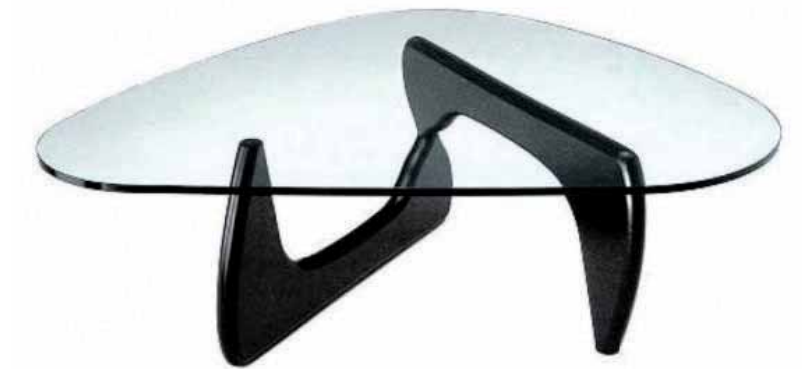

■ NOGUCHI

Isamu Noguchi Escultor y diseñador nacido en Nueva York en 1904 es el creador de este clásico atemporal.

Su forma descontracturada y libre la convierten en un elemento clave del diseño.
Una mesa que se adapta a cualquier uso y estilo.

Estructura en MDF laqueado, tapa de vidrio de 10 mm con canto pulido

Base

Laca blanca
Laca negra

Dimensiones

Ancho: 130 cm
Profundidad: 90 cm
Altura: 40 cm