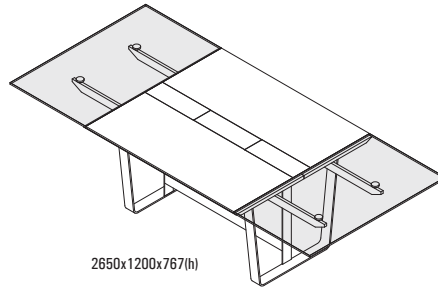

2000x2700x767(h)
2200x2700x767(h)
2400x2700x767(h)

MESA DE REUNIÓN - punteras enchapadas en madera

4000x1200x767(h)

MESA DE REUNIÓN - punteras en vidrio con soportes cromados

4000x1200x767(h)

MESA DE REUNIÓN - punteras enchapadas en madera

2650x1200x767(h)

MESA DE REUNIÓN - punteras en vidrio con soportes cromados

2650x1200x767(h)

HauserMöbel®

ARMARIOS ALTOS

900x500x1200(h)

ARMARIOS 2PTAS
BATIENTES

900x500x1200(h)

ARMARIOS BOX ABIERTO
+ 2PTAS BATIENTES

900x500x1200(h)

ARMARIOS PTA SERVICIO
+ 2PTAS BATIENTES

ENVOLVENTE ARM ALTO X3

2750x500x1200(h)

ENVOLVENTE ARM ALTO X2

1850x500x1200(h)

ENVOLVENTE ARM ALTO X1