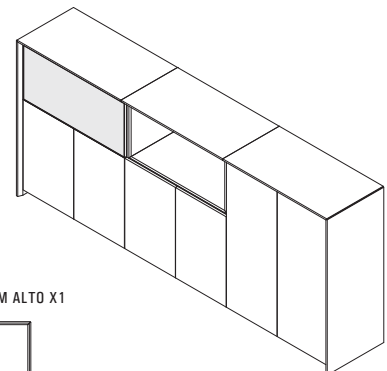

2000x2700x767(h)
2200x2700x767(h)
2400x2700x767(h)

MESA DE REUNIÓN - punteras enchapadas en madera

4000x1200x767(h)

MESA DE REUNIÓN - punteras en vidrio con soportes cromados

4000x1200x767(h)

MESA DE REUNIÓN - punteras enchapadas en madera

2650x1200x767(h)

MESA DE REUNIÓN - punteras en vidrio con soportes cromados

2650x1200x767(h)

HauserMöbel®

ARMARIOS ALTOS

900x500x1200(h)

ARMARIOS 2PTAS
BATIENTES

900x500x1200(h)

ARMARIOS BOX ABIERTO
+ 2PTAS BATIENTES

900x500x1200(h)

ARMARIOS PTA SERVICIO
+ 2PTAS BATIENTES

ENVOLVENTE ARM ALTO X3

2750x500x1200(h)

ENVOLVENTE ARM ALTO X2

1850x500x1200(h)

ENVOLVENTE ARM ALTO X1