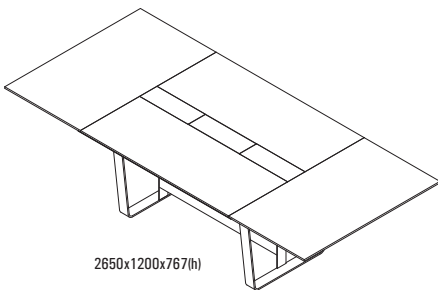

2000x2700x767(h)
2200x2700x767(h)
2400x2700x767(h)

MESA DE REUNIÓN - punteras enchapadas en madera

4000x1200x767(h)

MESA DE REUNIÓN - punteras en vidrio con soportes cromados

4000x1200x767(h)

MESA DE REUNIÓN - punteras enchapadas en madera

2650x1200x767(h)

MESA DE REUNIÓN - punteras en vidrio con soportes cromados

2650x1200x767(h)

HauserMöbel®

ARMARIOS ALTOS

900x500x1200(h)

ARMARIOS 2PTAS
BATIENTES

900x500x1200(h)

ARMARIOS BOX ABIERTO
+ 2PTAS BATIENTES

900x500x1200(h)

ARMARIOS PTA SERVICIO
+ 2PTAS BATIENTES

ENVOLVENTE ARM ALTO X3

2750x500x1200(h)

ENVOLVENTE ARM ALTO X2

1850x500x1200(h)

ENVOLVENTE ARM ALTO X1