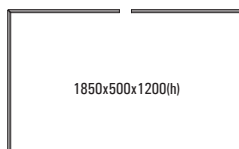

2650x1200x767(h)

MESA DE REUNIÓN - punteras en vidrio con soportes cromados

2650x1200x767(h)

HauserMöbel®

ARMARIOS ALTOS

900x500x1200(h)

ARMARIOS 2PTAS
BATIENTES

900x500x1200(h)

ARMARIOS BOX ABIERTO
+ 2PTAS BATIENTES

900x500x1200(h)

ARMARIOS PTA SERVICIO
+ 2PTAS BATIENTES

ENVOLVENTE ARM ALTO X3

2750x500x1200(h)

ENVOLVENTE ARM ALTO X2

1850x500x1200(h)

ENVOLVENTE ARM ALTO X1