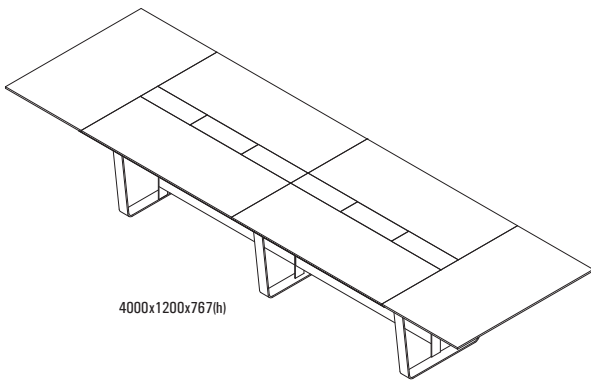

MITRA

Diseño y
función

La nobleza de la madera natural...

Hause Möbel®

experiencia
MITRA

ESCRITORIO "L"

2000x1800x767(h)
2200x1800x767(h)
2400x1800x767(h)

ESCRITORIO "T"

2000x2700x767(h)
2200x2700x767(h)
2400x2700x767(h)

MESA DE REUNIÓN - punteras enchapadas en madera

4000x1200x767(h)

MESA DE REUNIÓN - punteras en vidrio con soportes cromados

4000x1200x767(h)

MESA DE REUNIÓN - punteras enchapadas en madera

2650x1200x767(h)

MESA DE REUNIÓN - punteras en vidrio con soportes cromados

2650x1200x767(h)

HauserMöbel®

ARMARIOS ALTOS

900x500x1200(h)

ARMARIOS 2PTAS
BATIENTES

900x500x1200(h)