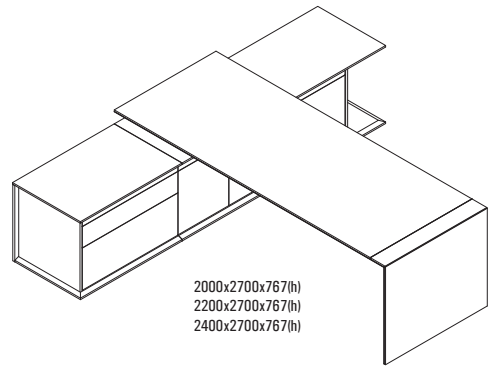

MITRA

Diseño y
función

La nobleza de la madera natural...

Hause Möbel®

experiencia
MITRA

ESCRITORIO "L"

2000x1800x767(h)
2200x1800x767(h)
2400x1800x767(h)

ESCRITORIO "T"

2000x2700x767(h)
2200x2700x767(h)
2400x2700x767(h)

MESA DE REUNIÓN - punteras enchapadas en madera

4000x1200x767(h)

MESA DE REUNIÓN - punteras en vidrio con soportes cromados

4000x1200x767(h)

MESA DE REUNIÓN - punteras enchapadas en madera

2650x1200x767(h)

MESA DE REUNIÓN - punteras en vidrio con soportes cromados

2650x1200x767(h)

HauserMöbel®

ARMARIOS ALTOS

900x500x1200(h)

ARMARIOS 2PTAS
BATIENTES

900x500x1200(h)