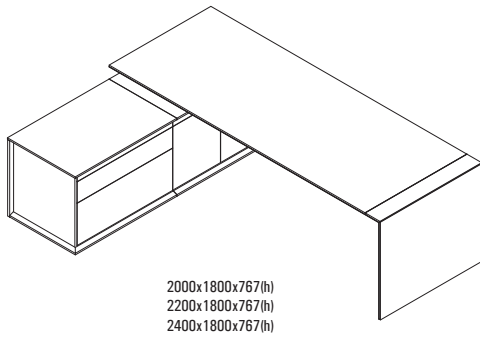

MITRA

Diseño y
función

La nobleza de la madera natural...

Hause Möbel®

experiencia
MITRA

ESCRITORIO "L"

2000x1800x767(h)
2200x1800x767(h)
2400x1800x767(h)

ESCRITORIO "T"

2000x2700x767(h)
2200x2700x767(h)
2400x2700x767(h)

MESA DE REUNIÓN - punteras enchapadas en madera

4000x1200x767(h)

MESA DE REUNIÓN - punteras en vidrio con soportes cromados

4000x1200x767(h)

MESA DE REUNIÓN - punteras enchapadas en madera

2650x1200x767(h)

MESA DE REUNIÓN - punteras en vidrio con soportes cromados

2650x1200x767(h)

HauserMöbel®

ARMARIOS ALTOS

900x500x1200(h)

ARMARIOS 2PTAS
BATIENTES

900x500x1200(h)