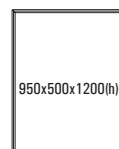

2000x2700x767(h)
2200x2700x767(h)
2400x2700x767(h)

MESA DE REUNIÓN - punteras enchapadas en madera

4000x1200x767(h)

MESA DE REUNIÓN - punteras en vidrio con soportes cromados

4000x1200x767(h)

MESA DE REUNIÓN - punteras enchapadas en madera

2650x1200x767(h)

MESA DE REUNIÓN - punteras en vidrio con soportes cromados

2650x1200x767(h)

HauserMöbel®

ARMARIOS ALTOS

900x500x1200(h)

ARMARIOS 2PTAS
BATIENTES

900x500x1200(h)

ARMARIOS BOX ABIERTO
+ 2PTAS BATIENTES

900x500x1200(h)

ARMARIOS PTA SERVICIO
+ 2PTAS BATIENTES

ENVOLVENTE ARM ALTO X3

2750x500x1200(h)

ENVOLVENTE ARM ALTO X2

1850x500x1200(h)

ENVOLVENTE ARM ALTO X1