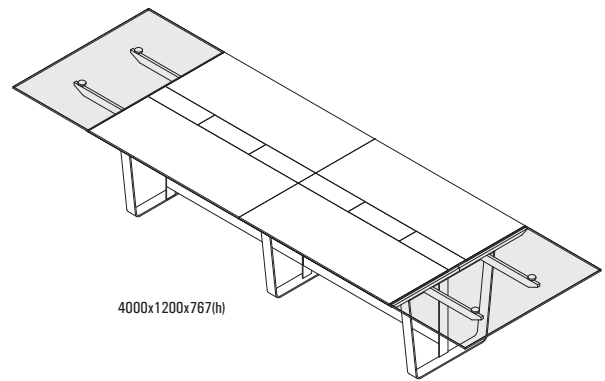

MITRA

Diseño y
función

La nobleza de la madera natural...

Hause Möbel®

experiencia
MITRA

ESCRITORIO "L"

2000x1800x767(h)
2200x1800x767(h)
2400x1800x767(h)

ESCRITORIO "T"

2000x2700x767(h)
2200x2700x767(h)
2400x2700x767(h)

MESA DE REUNIÓN - punteras enchapadas en madera

4000x1200x767(h)

MESA DE REUNIÓN - punteras en vidrio con soportes cromados

4000x1200x767(h)

MESA DE REUNIÓN - punteras enchapadas en madera

2650x1200x767(h)

MESA DE REUNIÓN - punteras en vidrio con soportes cromados

2650x1200x767(h)

HauserMöbel®

ARMARIOS ALTOS

900x500x1200(h)

ARMARIOS 2PTAS
BATIENTES

900x500x1200(h)