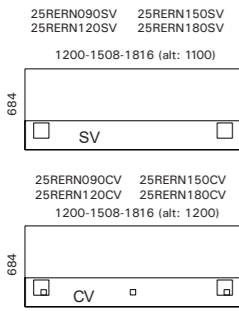

RECEPCIONES RECTAS