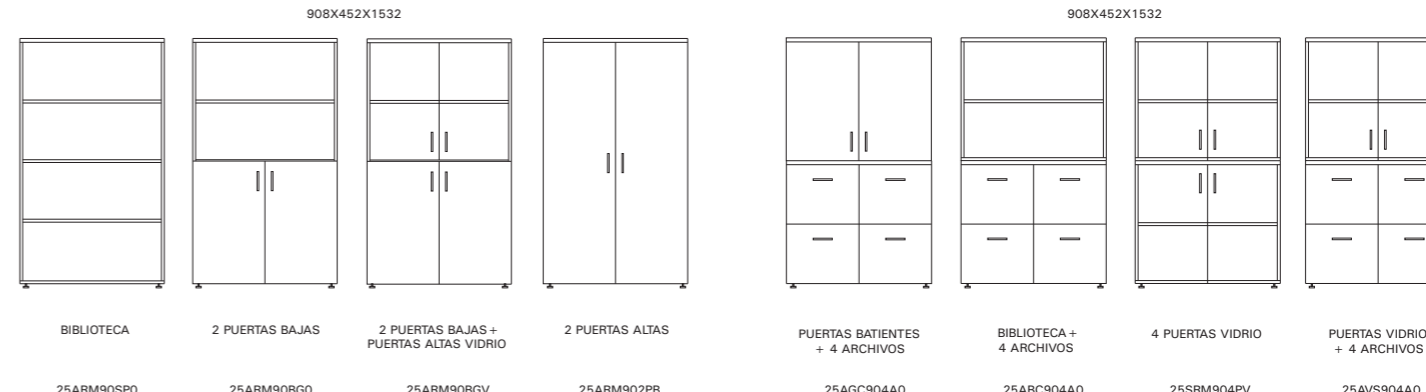

ARMARIOS

ARMARIOS COMPUESTOS