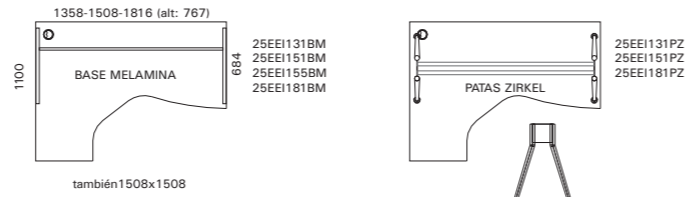

ESCRITORIOS ERGONOMICOS