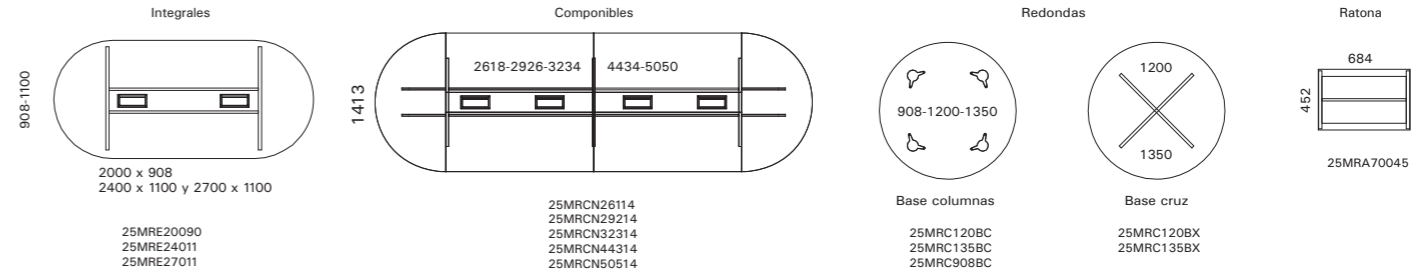

RECEPCIONES RECTAS

ESQUINEROS

MODULO CAJERO Y MOSTRADOR

MESAS DE REUNION